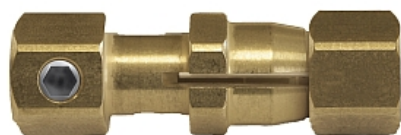

MSH-EQUIPMENT

POWERED BY AAG® EQUIPMENT

Adam Smithweg 1
1689 ZW Zwaag
Tel.: 0228 56 11 00
info@msh-equipment.nl
www.msh-equipment.nl

GY 048959 - ELECTRODEHOUDER MET MOER V GYS SPOTTERS

Technische gegevens

Merk : GYS
Uitvoering : staal
Toepassing : Geschikt voor alle GYS
spotters

Opmerkingen

Voor alle GYS spotters die een electrodehouder met snelspansysteem hebben is de volgende houder geschikt:

GY 057331

Voor puntlasapparaten zijn de volgende electrodehouder: